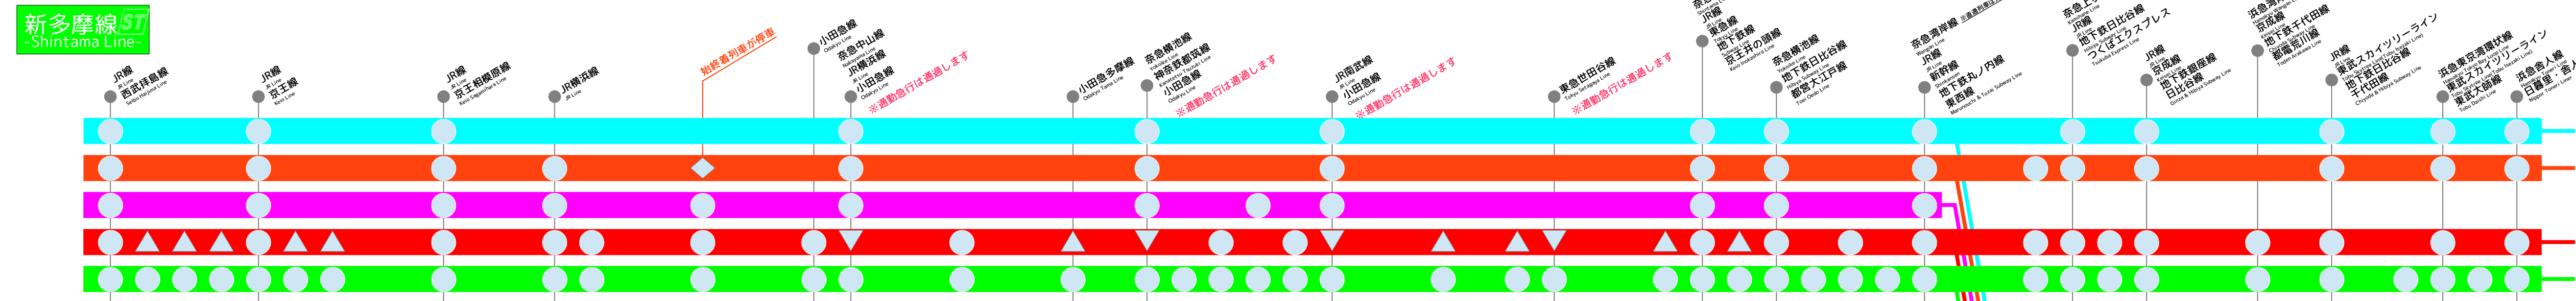

東急東横線 停車駅ご案内

- 東急特快 T Special Rapid 通勤特快 T.Com Rapid
- 直通急行 Direct Express ※新多摩線・湾岸線のみに
- 準急 Semi Express
- 各駅停車 Local
- 特急 Limited Express 通勤特急 COM.LTD Express
- 急行 Express 通勤急行 COM.Express ※新多摩線のみに
- …通勤東快/通勤特急/通勤急行停車
- …通勤東快/通勤特急/通勤急行通過

浜急舎人線 東大宮方面
館林駅まで相互直通運転

奈急新多摩線
拝島駅まで直通運転