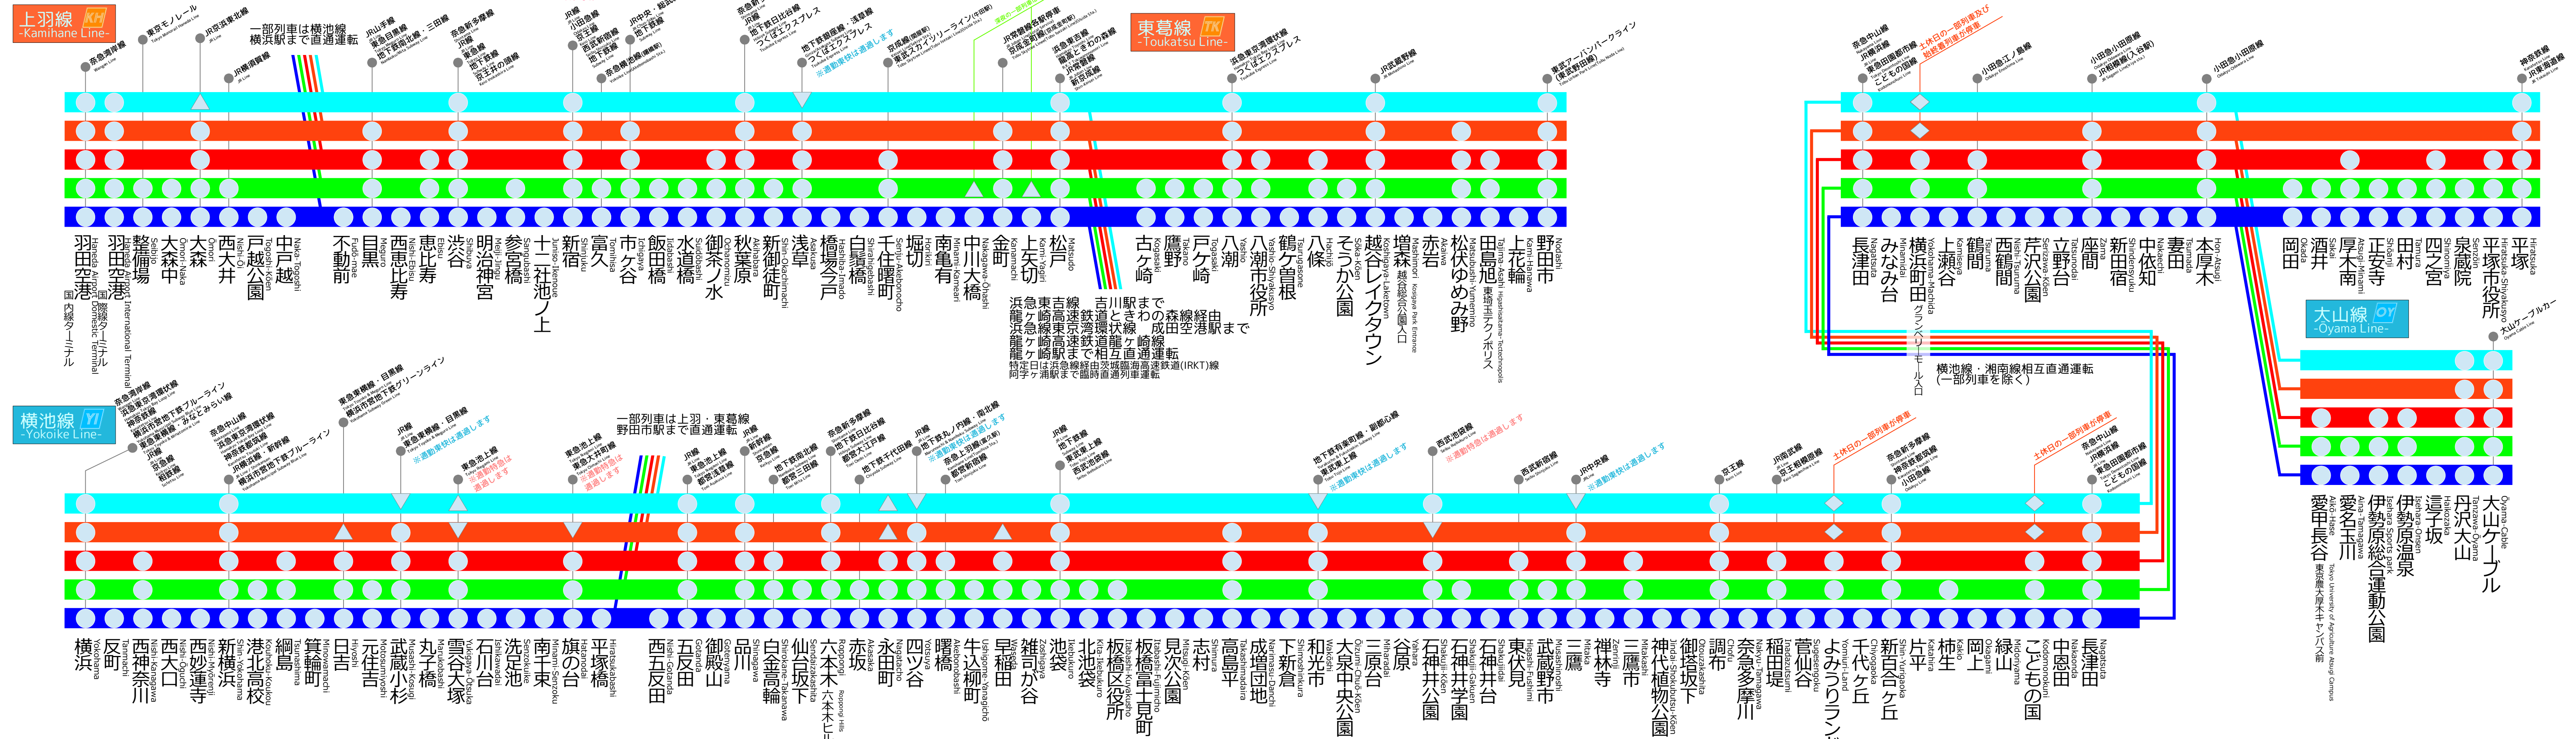

東急東横線 停車駅ご案内

- 東急特快 T Special Rapid 通勤特快 T.Com Rapid
- 直通急行 Direct Express ※新多摩線・湾岸線のみに
- 準急 Semi Express
- 各駅停車 Local
- 特急 Limited Express 通勤特急 COM.LTD Express
- 急行 Express 通勤急行 COM.Express ※新多摩線のみに
- …通勤東快/通勤特急/通勤急行停車
- …通勤東快/通勤特急/通勤急行通過

浜急舎人線 東大宮方面
館林駅まで相互直通運転

奈急新多摩線
拝島駅まで直通運転